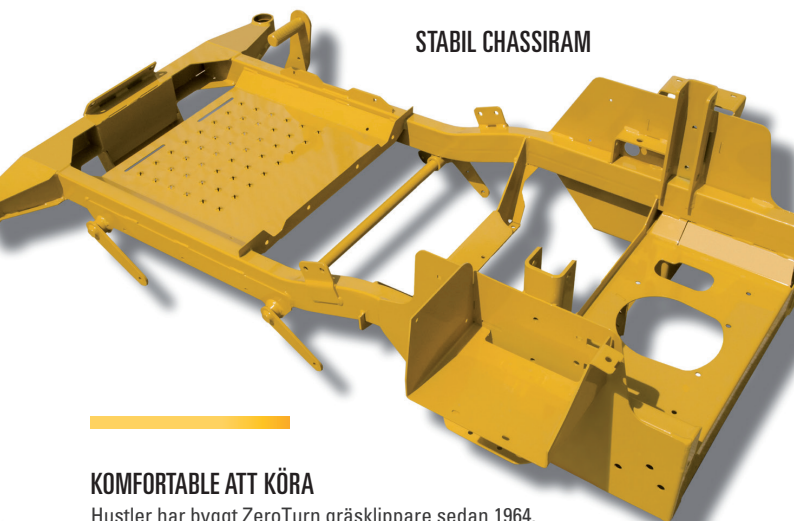

FÖRARENS KOMFORT

STABIL CHASSIRAM

KOMFORTABLE ATT KÖRA

Hustler har byggt ZeroTurn gräsklippare sedan 1964. Målet har alltid varit att bygga maskinerna tillförlitliga och effektivt med fokus på förarens komfort och välbefinnande. Alla Hustler-modeller lever därför upp till Arbetsinspektoratets strikta krav på helkroppsvibrationer och hand-/armvibrationer.